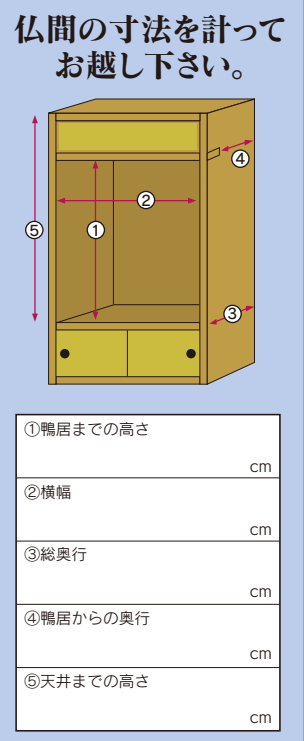

在庫一掃セール開催中!!

ALL 在庫一掃! 目玉商品!!

① 限定3基 仏具付 35万円 (税込) 高100cm×幅56cm×奥行46cm	② 限定3基 仏具付 36万円 (税込) 高97cm×幅49cm×奥行39cm	③ 限定2基 仏具付 36万円 (税込) 高120cm×幅57cm×奥行49cm	④ 限定2基 仏具付 45.6万円 (税込) 高125cm×幅58cm×奥行47cm

⑤ 限定3基 仏具付 38万円 (税込) 高130cm×幅63cm×奥行49cm	⑥ 限定2基 15.8万円 (税込) 高118cm×幅43cm×奥行33cm	⑦ 限定3基 16.9万円 (税込) 高121cm×幅43cm×奥行36cm	⑧ 限定3基 19.8万円 (税込) 高121cm×幅42cm×奥行35cm	⑨ 限定2基 24.7万円 (税込) 高105cm×幅50cm×奥行36cm
⑩ 限定3基 7万円 (税込) 高42cm×幅41cm×奥行30cm	⑪ 限定5基 9.8万円 (税込) 高56cm×幅45cm×奥行39cm	⑫ 限定3基 10万円 (税込) 高48cm×幅40cm×奥行33cm	⑬ 限定3基 11.3万円 (税込) 高50cm×幅38cm×奥行31cm	⑭ 限定5基 13.5万円 (税込) 高51cm×幅51cm×奥行34cm

熊本市東区戸島に位置し、緑豊かな環境と交通アクセスに恵まれた好立地です!

熊本市営斎場前の大型公園墓地 熊本市東区戸島町829-1

熊本中央墓園 (第3墓域)

新特区 限定17区画
はるかぜ新設

墓石+墓地 全てコミ!

99万円 (税込) ※墓地代込

骨重6寸サイズ(18cmφ) 8個収納可能
本体寸法: W1,000×D70×H1,560
※石種によって価格は変わります。

墓園内完全バリアフリー
乗り入れ可能な駐車場完備
宗教・宗派・国籍は問いません

千寿オリジナル
ガーデン葬

好評につき 第4期分譲
事前予約受付中!!
2m・2.5m・3m・4m区画も好評分譲中!

西区春日 市街地からほど近く大切な人によく会える身近な墓園です。

花岡山さくら霊園

千寿オリジナル
新ガーデン葬区画

全 **89** 区画

◆永代管理費込 ◆プレート彫刻費込 ◆消費税込

68万円 (税込) ※全てコミ

川尻せせらぎガーデン葬

ファミリータイプ
好評分譲中!!

64万円 (税込) ◆永代管理費込

ツインタイプ
◆6寸カメ×2個収納可
◆永代管理費込

39万円 (税込)

◎オリジナルプレート/彫刻費用含む
◎写真はカラーベース

千寿 墓石展示場

SENJU

国道57号線菊陽バイパス沿い
菊池郡菊陽町津久井2143-1

特別価格にてご奉仕中!

千寿の仏壇は信頼の品質と安心の10年保証 年忌・新築に合わせた長期ご予約も承っております。 ※掲載商品は仏具別の価格となっております。 2026-03-00